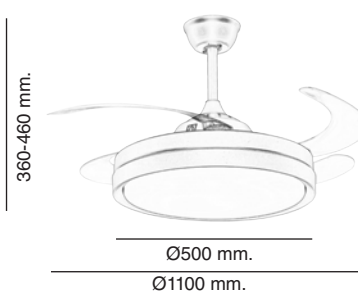

Dos tamaños tija
Corta y Larga