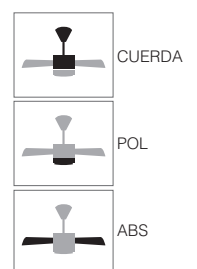

10606 + 10639-FAN

Manila Bulb

LED / 24W / 2400lm / 3000k-4000k-6000k

10606 + 10639-FAN ● Arena / Sand

10607 + 10639-FAN ● Negro / Black

SPEED	1	2	3	4
W	4	6,9	8,8	12
RPM	743	960	1080	1160
Airflow (m³/min.)	1900	2500	3100	4300
dB	30	35	40	48