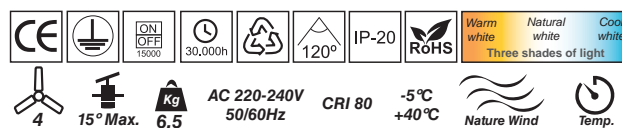

Bari

10440-FAN

Bari

LED / 60W / 6000lm / 3000k-4000k-6000k

10440-FAN ○● Blanco Café / White Coffee

SPEED	1	2	3	4	5	6
W	8,4	11,9	16,4	21,1	26,7	30
RPM	182	196	208	219	227	240
Airflow (m³/min.)	2500	4100	5500	6600	6900	7500
dB	325	27	28	30	32	35