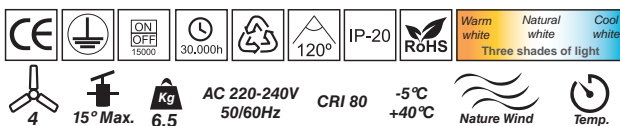

Monza

Monza

LED / 60W / 6000lm / 3000k-4000k-6000k

10637-FAN ○○ Blanco Plata/ White Silver

SPEED	1	2	3	4	5	6
W	8,4	11,9	16,4	21,1	26,7	30
RPM	182	196	208	219	227	240
Airflow (m³/min.)	2500	4100	5500	6600	6900	7500
dB	325	27	28	30	32	35

Dos tamaños tija
Corta y Larga