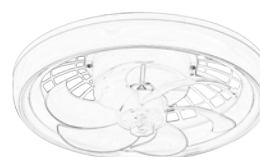

Bulb

LED / 24W / 2400lm / 3000k-4000k-6000k

10639-FAN ○● Blanco Café / White Coffee

10641 ○ Base E-27 Basculante

SPEED	1	2	3	4
W	4	6,9	8,8	12
RPM	743	960	1080	1160
Airflow (m³/min.)	1900	2500	3100	4300
dB	30	35	40	48

Ø330 mm.