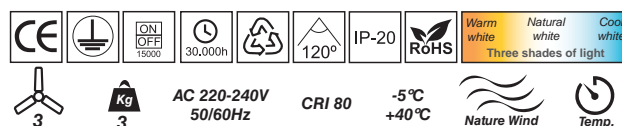

10627-FAN ○ Blanco / White

10628-FAN ○● Blanco - Haya / White - Wood

SPEED	1	2	3	4	5	6
W	10,1	12,9	16,4	21,1	25,5	36
RPM	205	226	249	280	310	341
Airflow (m³/min.)	2850	3600	4950	5500	7200	8150
dB	35	36	37	38	39	42