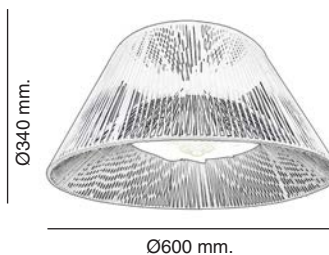

Manila Bulb

MOTOR DC

Manila Bulb

LED / 24W / 2400lm / 3000k-4000k-6000k

10606 + 10639-FAN ● Arena / Sand

10607 + 10639-FAN ● Negro / Black

SPEED	1	2	3	4
W	4	6,9	8,8	12
RPM	743	960	1080	1160
Airflow (m³/min.)	1900	2500	3100	4300
dB	30	35	40	48

AC 220-240V 50/60Hz