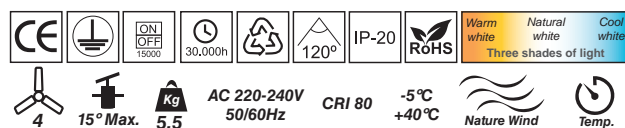

Dos tamaños tija
Corta y Larga

Niza mini

10386-FAN

Niza mini

LED / 60W / 6000lm / 3000k-4000k-6000k

10386-FAN ○ Blanco / White

SPEED	1	2	3	4	5	6
W	8,4	11,9	16,4	21,5	26,7	30
RPM	185	198	216	229	241	260
Airflow (m³/min.)	2100	2900	3500	4300	5200	6200
dB	25	27	29	31	33	36