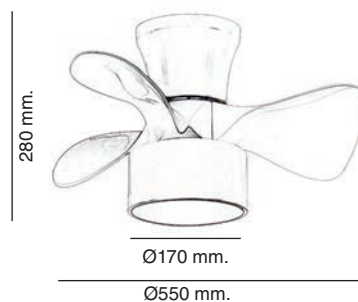

Fly

LED / 20W / 2000lm / 3000k-4000k-6000k

10436-FAN ○ Blanco / White

10437-FAN ○● Blanco - Haya / White - Wood

10480-FAN ● Negro / Black

SPEED	1	2	3	4	5	6
W	10,1	12,9	16,4	21,1	25,5	36
RPM	205	226	249	280	310	341
Airflow (m³/min.)	2850	3600	4950	5500	7200	8150
dB	35	36	37	38	39	42