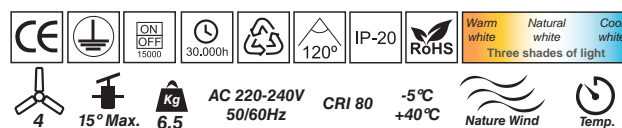

Dos tamaños tija
Corta y Larga

Símbolos

Directivas Europeas

Vida útil (horas)

Clase I

Reciclaje

Número encendidos

Ángulo de iluminación