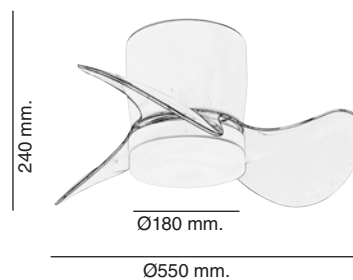

Dubai

Dubai

LED / 30W / 3000lm / 3000k-4000k-6000k

10629-FAN ● Negro / Black

SPEED	1	2	3	4	5	6
W	10,1	12,9	16,4	21,1	25,5	36
RPM	205	226	249	280	310	341
Airflow (m³/min.)	2850	3600	4950	5500	7200	8150
dB	35	36	37	38	39	42

AC 220-240V 50/60Hz
-5°C +40°C