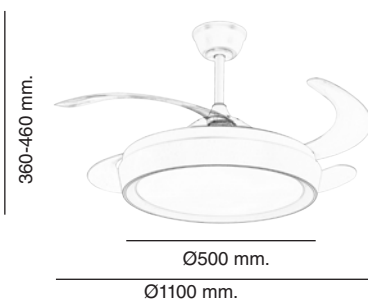

Niza

LED / 60W / 6000lm / 3000k-4000k-6000k

10551-FAN ○ Blanco / White

SPEED	1	2	3	4	5	6
W	8,4	11,9	16,4	21,1	26,7	30
RPM	182	196	208	219	227	240
Airflow (m³/min.)	2500	4100	5500	6600	6900	7500
dB	25	27	28	30	32	35

Dos tamaños tija
Corta y Larga