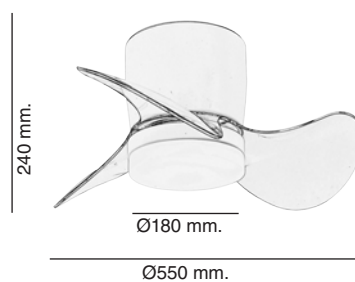

Dubai

LED / 30W / 3000lm / 3000k-4000k-6000k

10627-FAN ○ Blanco / White

10628-FAN ○● Blanco - Haya / White - Wood

SPEED	1	2	3	4	5	6
W	10,1	12,9	16,4	21,1	25,5	36
RPM	205	226	249	280	310	341
Airflow (m³/min.)	2850	3600	4950	5500	7200	8150
dB	35	36	37	38	39	42