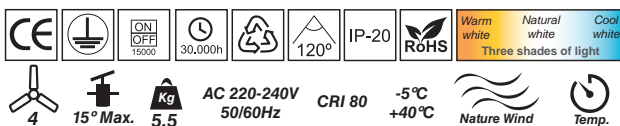

Verona music mini

Verona music mini

LED / 60W / 6000lm / 3000k-4000k-6000k

10474-FAN ○ Niquel / Nickel

SPEED	1	2	3	4	5	6
W	8,4	11,9	16,4	21,5	26,7	30
RPM	185	198	216	229	241	260
Airflow (m³/min.)	2100	2900	3500	4300	5200	6200
dB	25	27	29	31	33	36

Dos tamaños tija
Corta y Larga