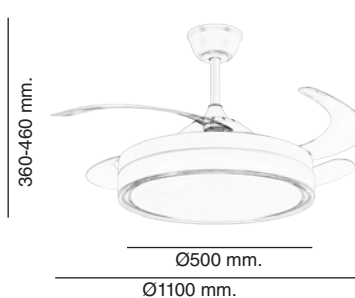

Dos tamaños tija
Corta y Larga

Niza mini

10386-FAN

Niza mini

LED / 60W / 6000lm / 3000k-4000k-6000k

10386-FAN ○ Blanco / White

SPEED	1	2	3	4	5	6
W	8,4	11,9	16,4	21,5	26,7	30
RPM	185	198	216	229	241	260
Airflow (m³/min.)	2100	2900	3500	4300	5200	6200
dB	25	27	29	31	33	36