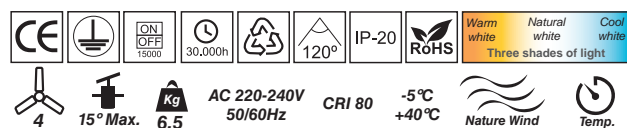

Dos tamaños tija
Corta y Larga

Cocoa

10439-FAN

Cocoa

LED / 60W / 6000lm / 3000k-4000k-6000k

10439-FAN ● Café / Dark Coffee

SPEED	1	2	3	4	5	6
W	8,4	11,9	16,4	21,1	26,7	30
RPM	182	196	208	219	227	240
Airflow (m³/min.)	2500	4100	5500	6600	6900	7500
dB	25	27	28	30	32	35