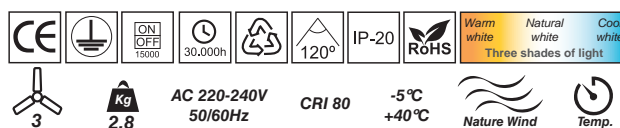

Fly

LED / 20W / 2000lm / 3000k-4000k-6000k

10436-FAN ○ Blanco / White

10437-FAN ○● Blanco - Haya / White - Wood

10480-FAN ● Negro / Black

SPEED	1	2	3	4	5	6
W	10,1	12,9	16,4	21,1	25,5	36
RPM	205	226	249	280	310	341
Airflow (m³/min.)	2850	3600	4950	5500	7200	8150
dB	35	36	37	38	39	42