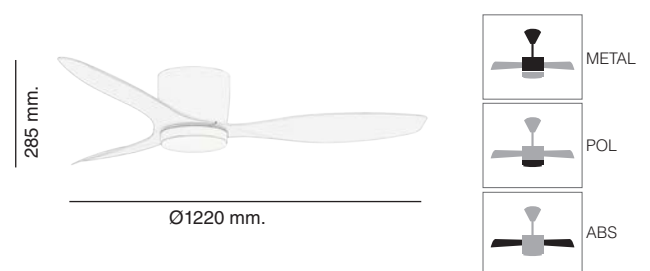

Stuttgart

LED / 24W / 2400lm / 3000k-4000k-6000k

10630-FAN ○ Blanco / White

10631-FAN ○● Blanco - Haya / White - Wood

SPEED	1	2	3	4	5	6
W	7	13	17	25	32	40
RPM	118	140	151	170	185	200
Airflow (m³/min.)	4000	4500	5200	6500	7000	8500
dB	20	25	30	35	40	45