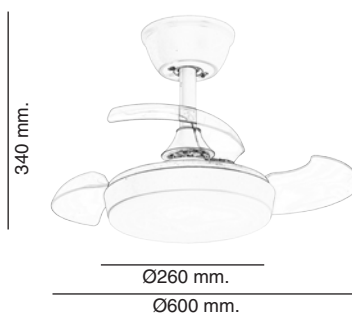

Mini XS

LED / 36W / 3600lm / 3000k-4000k-6000k

10638-FAN ○ Blanco / White

SPEED	1	2	3	4	5	6
W	8,4	11,9	16,4	21,5	26,7	30
RPM	282	329	378	430	480	524
Airflow (m³/min.)	1100	1900	2500	3600	4500	5500
dB	25	27	29	31	33	36