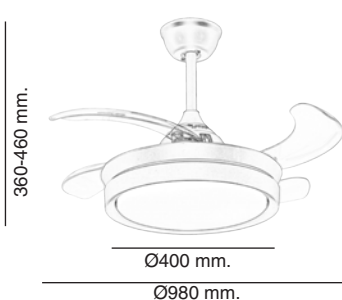

Cocoa mini

MOTOR
DC

Cocoa mini

LED / 60W / 6000lm / 3000k-4000k-6000k

10438-FAN ● Café / Dark Coffee

SPEED	1	2	3	4	5	6
W	8,4	11,9	16,4	21,5	26,7	30
RPM	185	198	216	229	241	260
Airflow (m³/min.)	2100	2900	3500	4300	5200	6200
dB	25	27	29	31	33	36

Dos tamaños tija
Corta y Larga