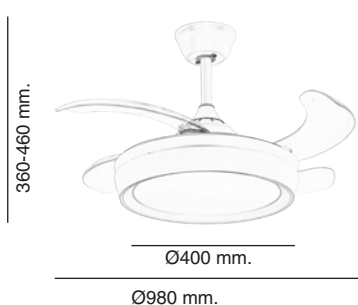

Dos tamaños tija
Corta y Larga