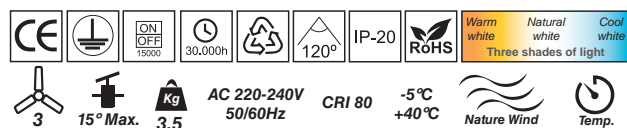

Mini XS

LED / 36W / 3600lm / 3000k-4000k-6000k

10638-FAN ○ Blanco / White

SPEED	1	2	3	4	5	6
W	8,4	11,9	16,4	21,5	26,7	30
RPM	282	329	378	430	480	524
Airflow (m³/min.)	1100	1900	2500	3600	4500	5500
dB	25	27	29	31	33	36