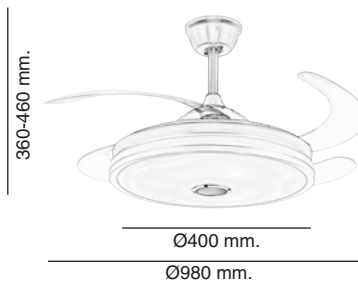

Dos tamaños tija
Corta y Larga