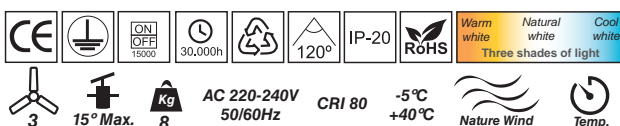

Maui

LED / 24W / 2400lm / 3000k-4000k-6000k

10633-FAN ○ Blanco / White

10634-FAN ● Negro / Black

SPEED	1	2	3	4	5	6
W	7	13	17	25	32	40
RPM	118	140	151	170	185	200
Airflow (m³/min.)	4750	5550	6500	7420	7900	9860
dB	20	25	30	35	40	45