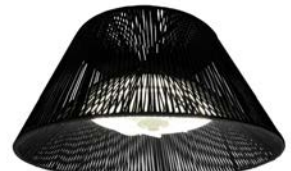

Gama Retr ctil

Pag. 39

Pag. 41

Pag. 43

Pag. 45

Pag. 47

Pag. 49

Pag. 51

Pag. 53

Pag. 53

Pag. 55

Pag. 55

Pag. 57

Pag. 59

Gama Ceiling

Pag. 27

Pag. 29

Pag. 31

Pag. 35

Pag. 35

Pag. 37

Pag. 37