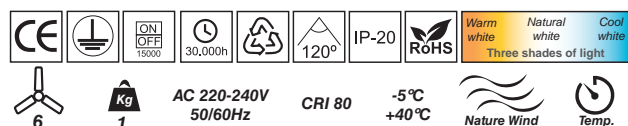

Bulb

LED / 24W / 2400lm / 3000k-4000k-6000k

10639-FAN ○● Blanco Café / White Coffee

10641 ○ Base E-27 Basculante

SPEED	1	2	3	4
W	4	6,9	8,8	12
RPM	743	960	1080	1160
Airflow (m³/min.)	1900	2500	3100	4300
dB	30	35	40	48

Ø330 mm.