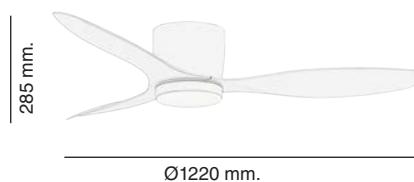

Stuttgart Pro

Stuttgart Pro

10632-FAN ○ Blanco / White

Controlador de pared

Ref. 10642

Apto para control simultáneo de ventiladores

SPEED	1	2	3	4	5	6
W	7	13	17	25	32	40
RPM	118	140	151	170	185	200
Airflow (m³/min.)	4000	4500	5200	6500	7000	8500
dB	20	25	30	35	40	45