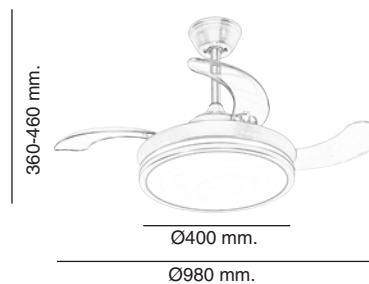

Verona mini

MOTOR DC

Verona mini

LED / 60W / 6000lm / 3000k-4000k-6000k

10470-FAN ○ Niquel / Nickel

10472-FAN ● Cuero / Leather

SPEED	1	2	3	4	5	6
W	8,4	11,9	16,4	21,5	26,7	30
RPM	185	198	216	229	241	260
Airflow (m³/min.)	2100	2900	3500	4300	5200	6200
dB	25	27	29	31	33	36

Dos tamaños tija
Corta y Larga